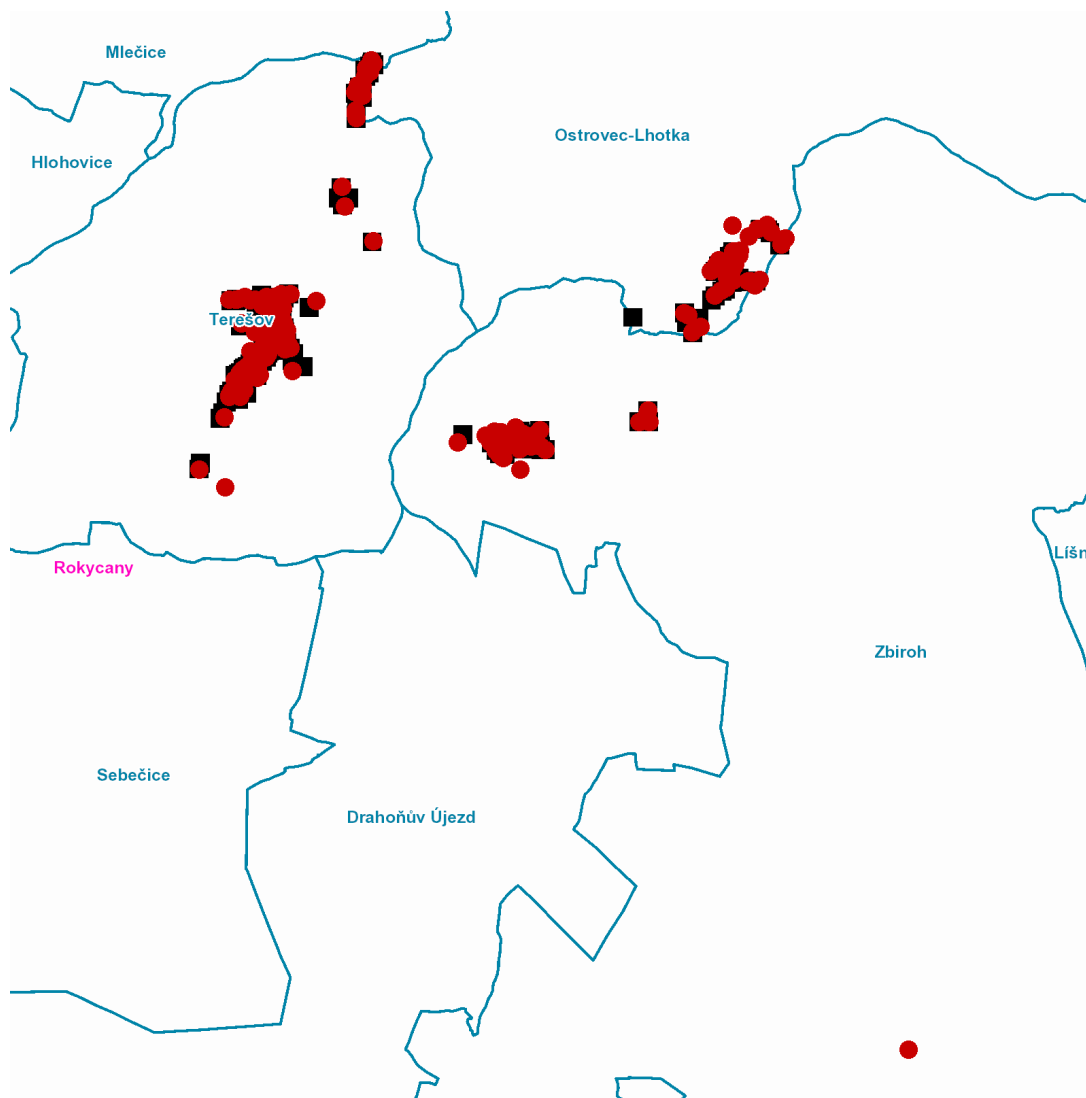

č. ev. 1, 4, 5, 6, 7, 9, 11, 13

kat. území **Terešov** (kód **766453**): **parcelní č.** 217/3, 957, 1264, 1265**Zbiroh** (okres Rokycany)část obce **Třebnuška**

č. p. 2-9, 11, 12, 14, 16, 17, 19, 20, 22, 25, 26, 27, 29-41

č. ev. 3

kat. území **Třebnuška** (kód **631795**): **parcelní č.** 5/2, 25/5, 31/2, 50, 58/1, 357/1část obce **Zbiroh****Vičí jáma: č. ev.** 10

---

**UPOZORNĚNÍ**

**Dotčené zařízení distribuční soustavy je nutné i v době odstávky považovat za zařízení pod napětím**, a proto vás žádáme o dodržení všech zásad bezpečnosti a provedení opatření potřebných k zamezení případných škod na zdraví a majetku. | Provozovatelé výroben elektřiny jsou povinni zajistit přerušeni dodávky elektřiny z výroby do vypnutého úseku distribuční soustavy.

dne **5. 4. 2022** od **8:00** do **15:00** hodin**Orientační mapový podklad odstávkou dotčených lokalit****VYSVĚTLIVKY**

- – adresy dotčené odstávkou elektřiny
- – místa připojení k elektrické síti dotčená odstávkou

**INFORMACE ZASLÁNA**

IDDS: te5aprb (Obec Ostrovec-Lhotka)

IDDS: h66bicy (Obec Terešov)

IDDS: vtfbad7 (Město Zbiroh)