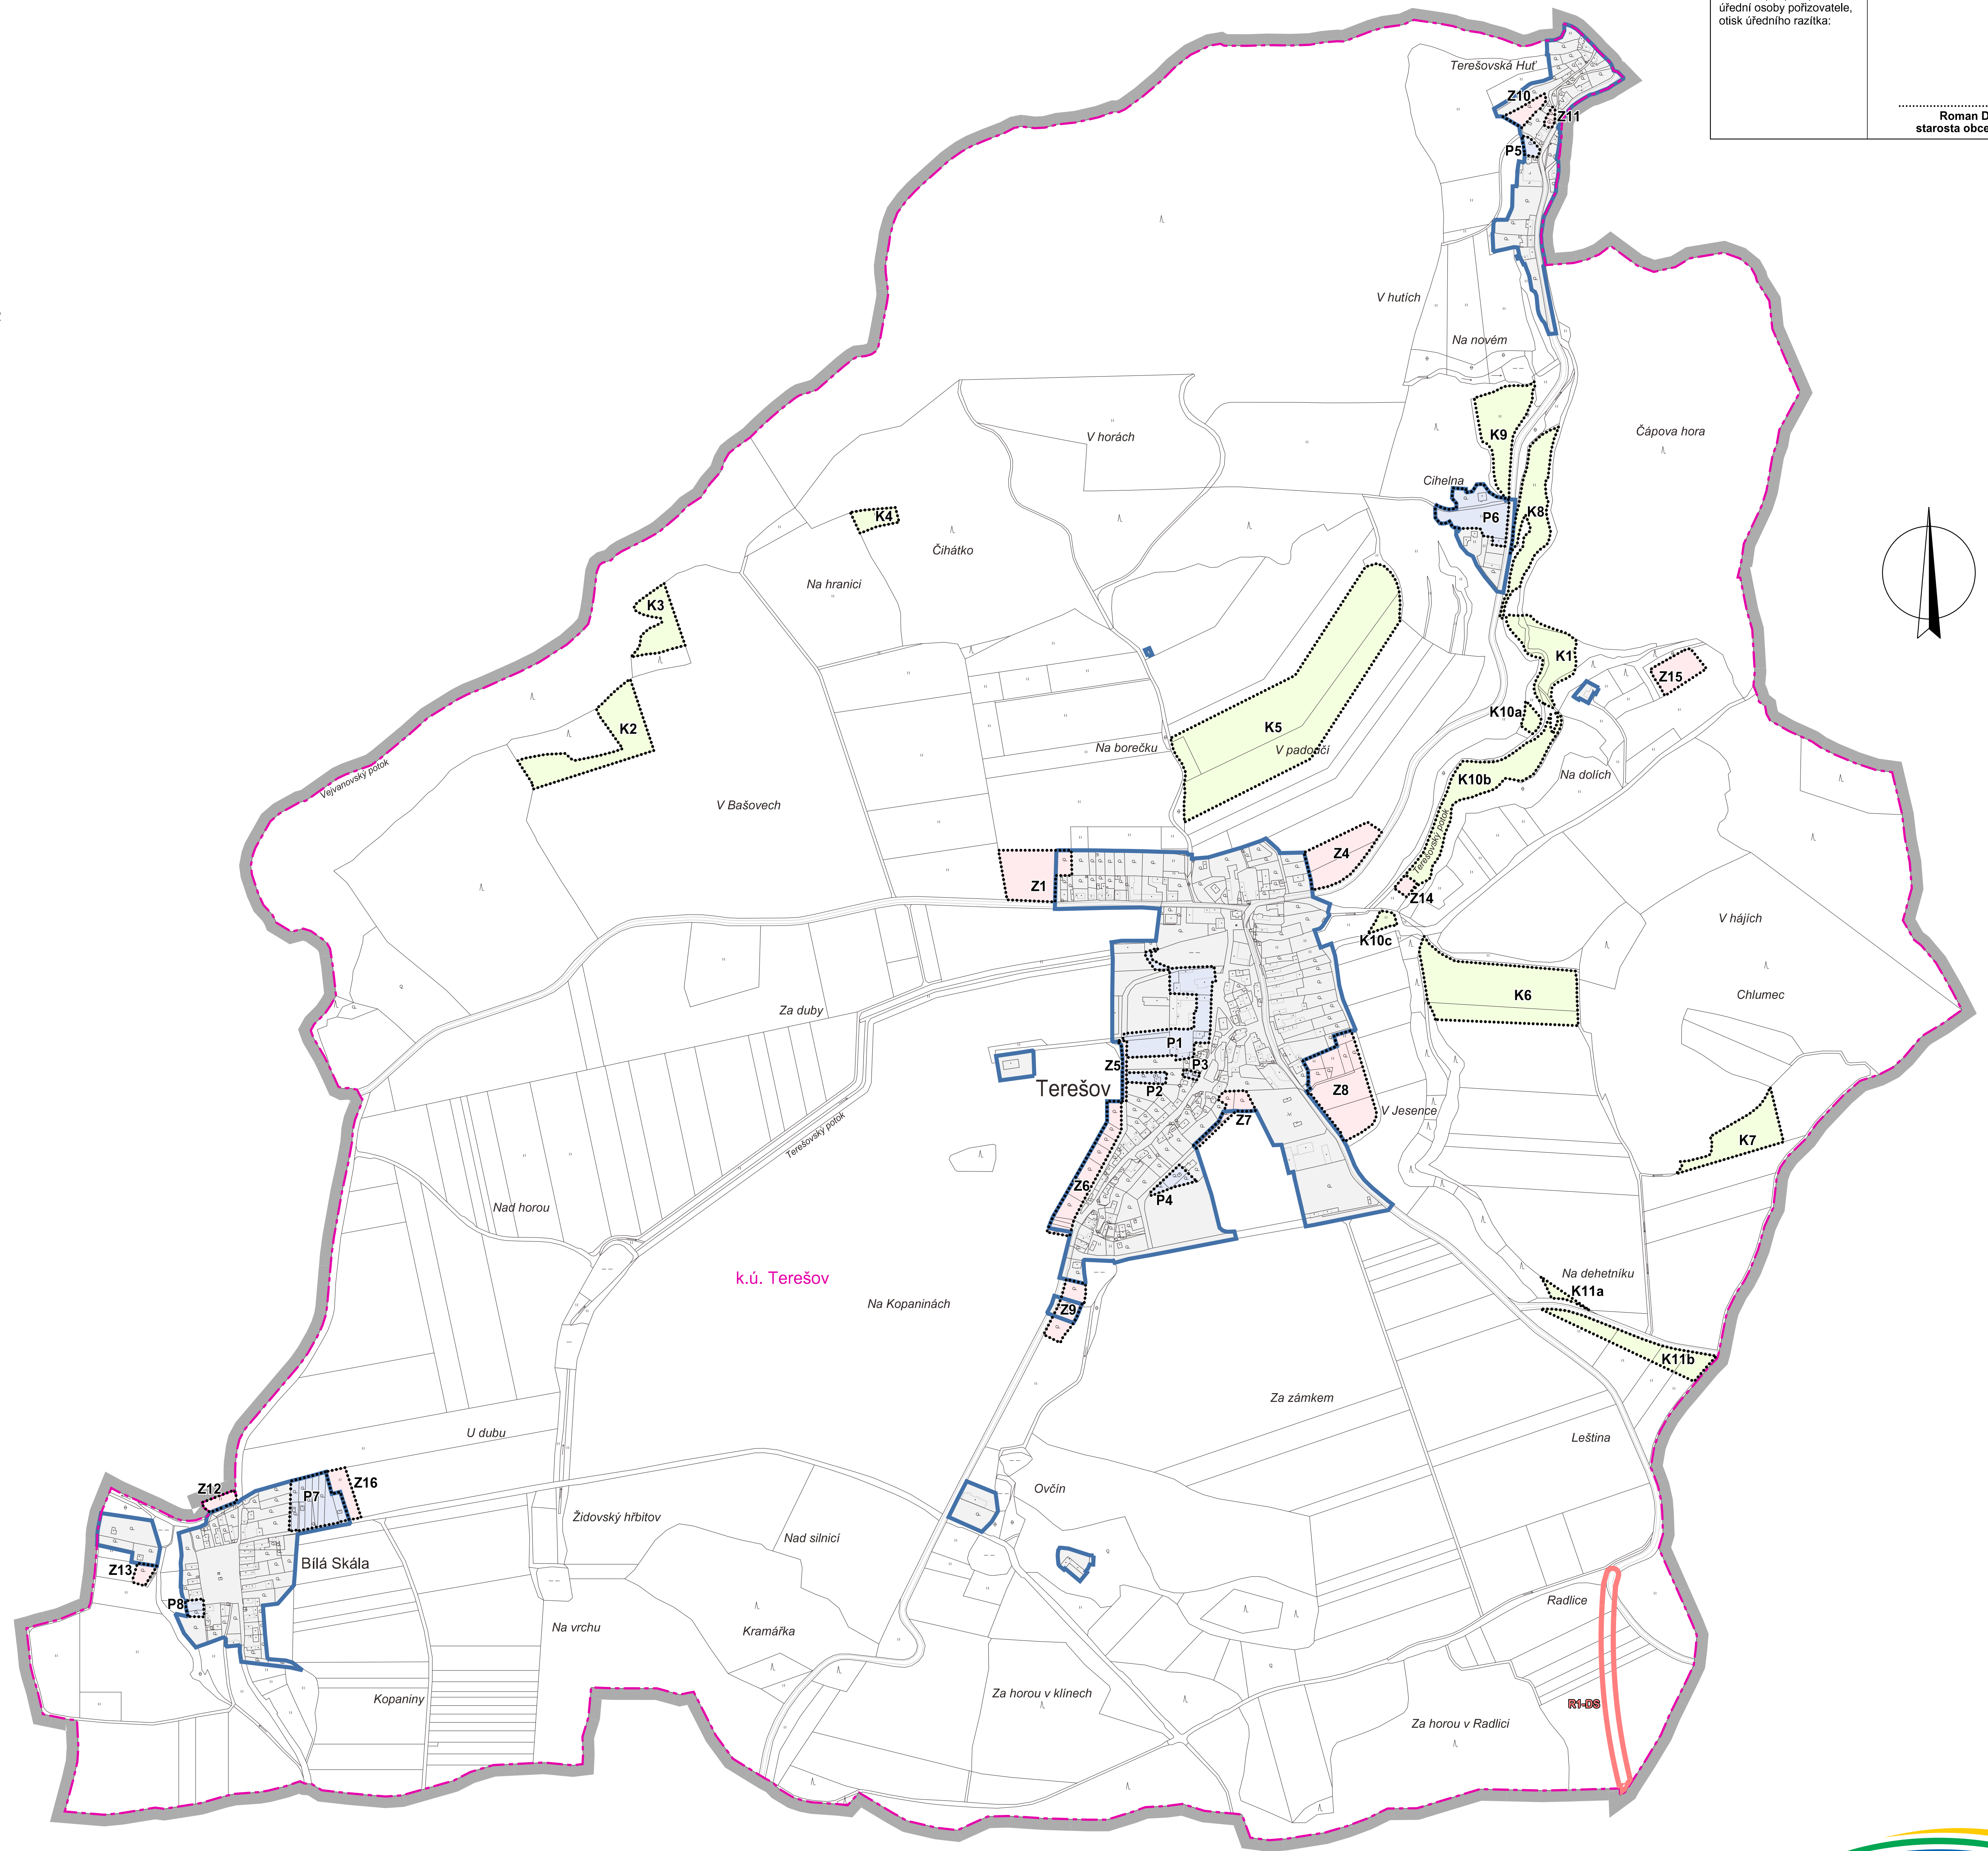

ÚZEMNÍ PLÁN TEREŠOV

ZÁZNAM O ÚČINNOSTI OPATŘENÍ OBECNÉ POVAHY - ÚZEMNĚ PLÁNOVACÍ DOKUMENTACE (ÚPD)	
Název ÚPD:	Územní plán Terešov
Orgán, který ÚPD vydal:	Zastupitelstvo obce Terešov
Datum nabytí účinnosti:	
Jméno a příjmení, funkce a podpis oprávněné úřední osoby pořizovatele, ošklivý razítko:	
 Roman Dibus starosta obce Terešov

LEGENDA :

Hranice		
stav	návrh	
		hranice řešeného území
		katastrální hranice
		hranice zastavěného území ke dni 1. 6. 2022
		zastavitelné plochy (Z)
		plochy přestavby (P)
		plochy změn v krajině (K)
		územní rezerva (R)

VÝKRES ZÁKLADNÍHO ČLENĚNÍ ÚZEMÍ

M.: 1:5000

KADLEC K.K. NUSLE, spol. s r.o. Chaberská 3, 182 00 Praha 8 Tel. fax: 284 690 740, 603 440 989 e-mail: posta@kadlecki.cz www.kadlecki.cz			
Projekant: Ing. arch. Dana Štěpánková	Osobní projektant: Katerina Benšková	Grafická zpracování: Katerina Benšková	
Podávající: Obecní úřad Terešov, smlouvně zastupovaný Bc. Jaromírem Trtkem, www.stik.net	Schválková orgán: Zastupitelstvo obce Terešov	Dátum schválení: 06. 2022	Výkres č.: A1.
Název výkresu: VÝKRES ZÁKLADNÍHO ČLENĚNÍ ÚZEMÍ		Měřítko: 1 : 5000	Kopie č.: